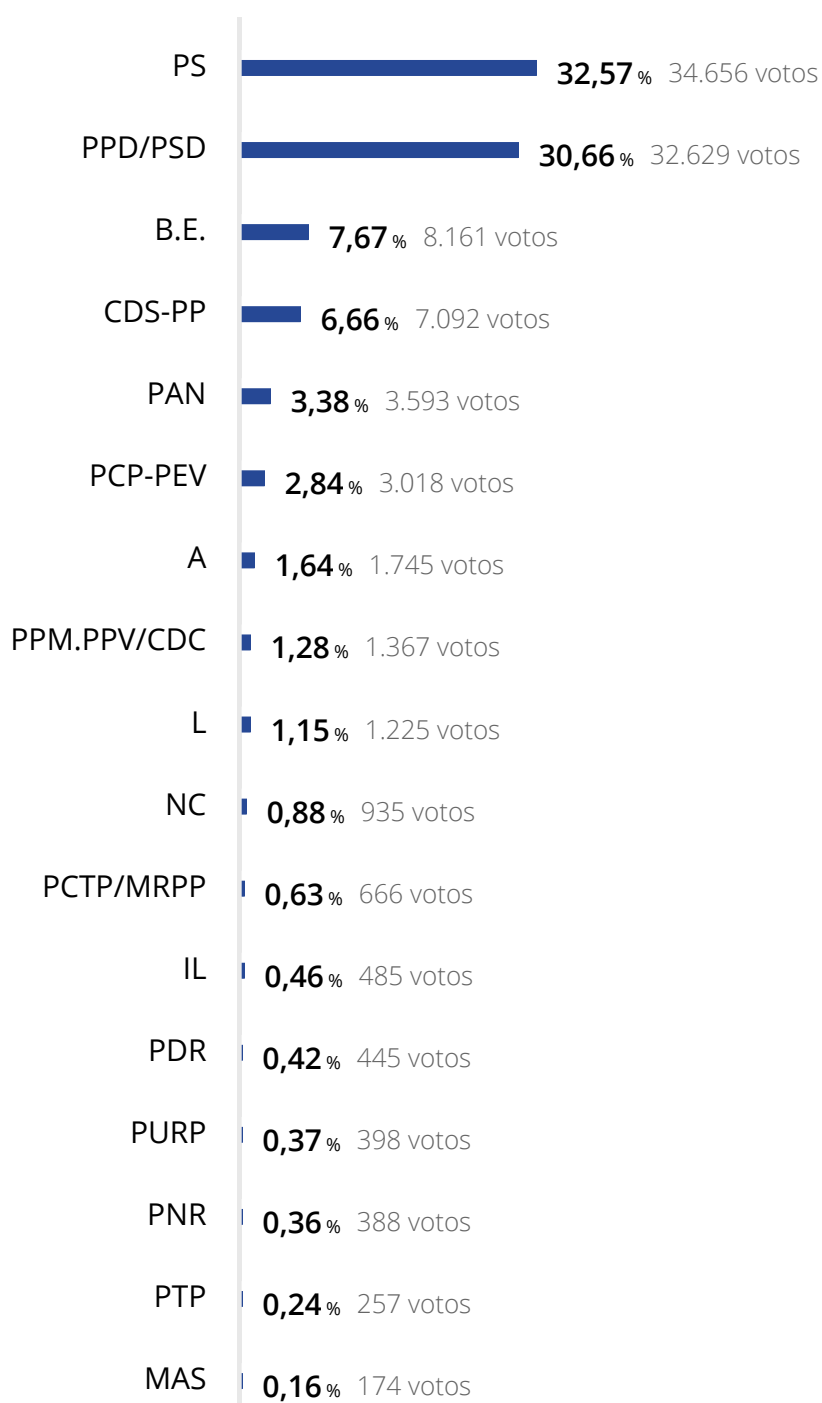

4
33,81%2
22,86%1
9,47%0
6,51%0
6,09%0
4,72%0
1,69%0
1,60%0
1,47%0
1%0
0,85%0
0,75%

0

Distrito

Viseu

Contagem terminada.
277 freguesias apuradas.

EM BRANCO  **5,21%** 5.546 votos

NULOS  **3,41%** 3.629 votos

Votantes
30,53%

106.409 votantes
348.484 inscritos

30,53%

votantes

106.409

votantes

348.484

inscritos