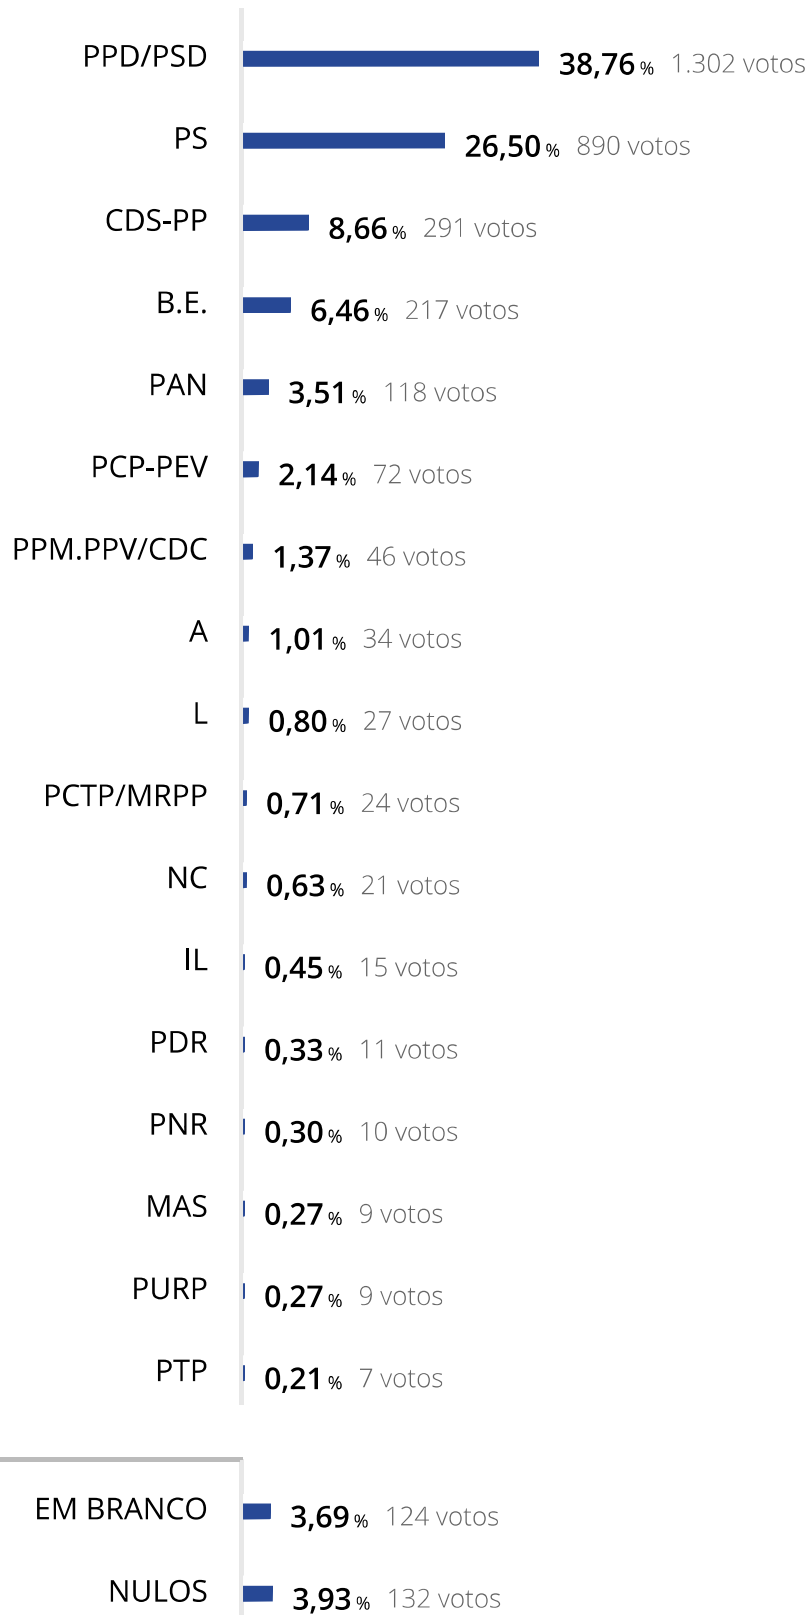

Concelho:

Sátão

Contagem terminada.
9 freguesias apuradas.

24,88%
votantes

3.359
votantes

13.503
inscritos